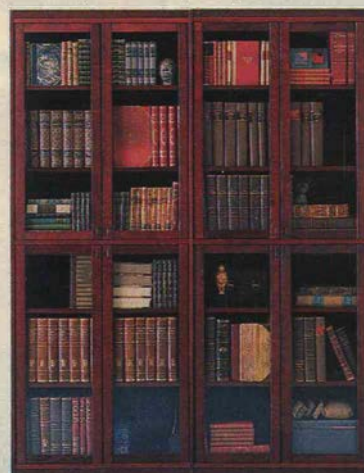

KAVALJER
förvaring. Vitlack

4.695.-

KAVALJER kombination i vitlack **4.695.-** inkl 2 hyllor/skåp. Exkl belysning.

KAVALJER bokskåp rödbrun lasyr. 156×202×35 cm **3.895.-**

KAVALJER

	BreddxHöjdxDjup (cm)	Vit	Ek	Rödbrun		BreddxHöjdxDjup (cm)	Vit	Ek	Rödbrun
1. Grunddel	79×202×35	650.-	775.-	740.-	7. Hyllplan				
2. Påbyggnadsdel	77×202×35	510.-	595.-	555.-	8. Lådsats				
3. TV-skåp	102×202×60	2995.-	3495.-	3195.-	9. Vitrindörrar	75×94	475.-	525.-	495.-
4. Barskåpsinsats	76×38×33	895.-	975.-	955.-	10. Skrivbord	160×75×75	895.-	-	-
5. Dörrar låg	75×75	395.-	450.-	430.-	11. Datorbord med tangentbordshylla	160×75×50	895.-	-	-
6. Dörrar hög	75×94	425.-	475.-	465.-	12. Datorhylla	110×10×30	185.-	-	-
7. Hyllplan 2 st	75×33	145.-	170.-	155.-	13. Hurts med lådor	inkl hjul 49×63×41	795.-	-	-
8. Lådsats 2 lådor	75×19×29	405.-	455.-	430.-					
14. Vitrindörrar	Härdat glas 75×94 cm	350.-							
15. Hyllplan glas	Härdat glas 2-pack 75×33 cm	120.-							